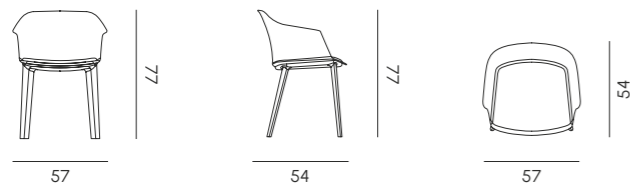

Poltrona da pranzo con seduta imbottita
Dining armchair with padded seat