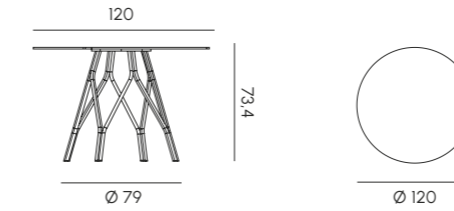

Tavolo contract 4 razze 120x120 - Ø 120
4 spokes contract table 120x120 - Ø 120