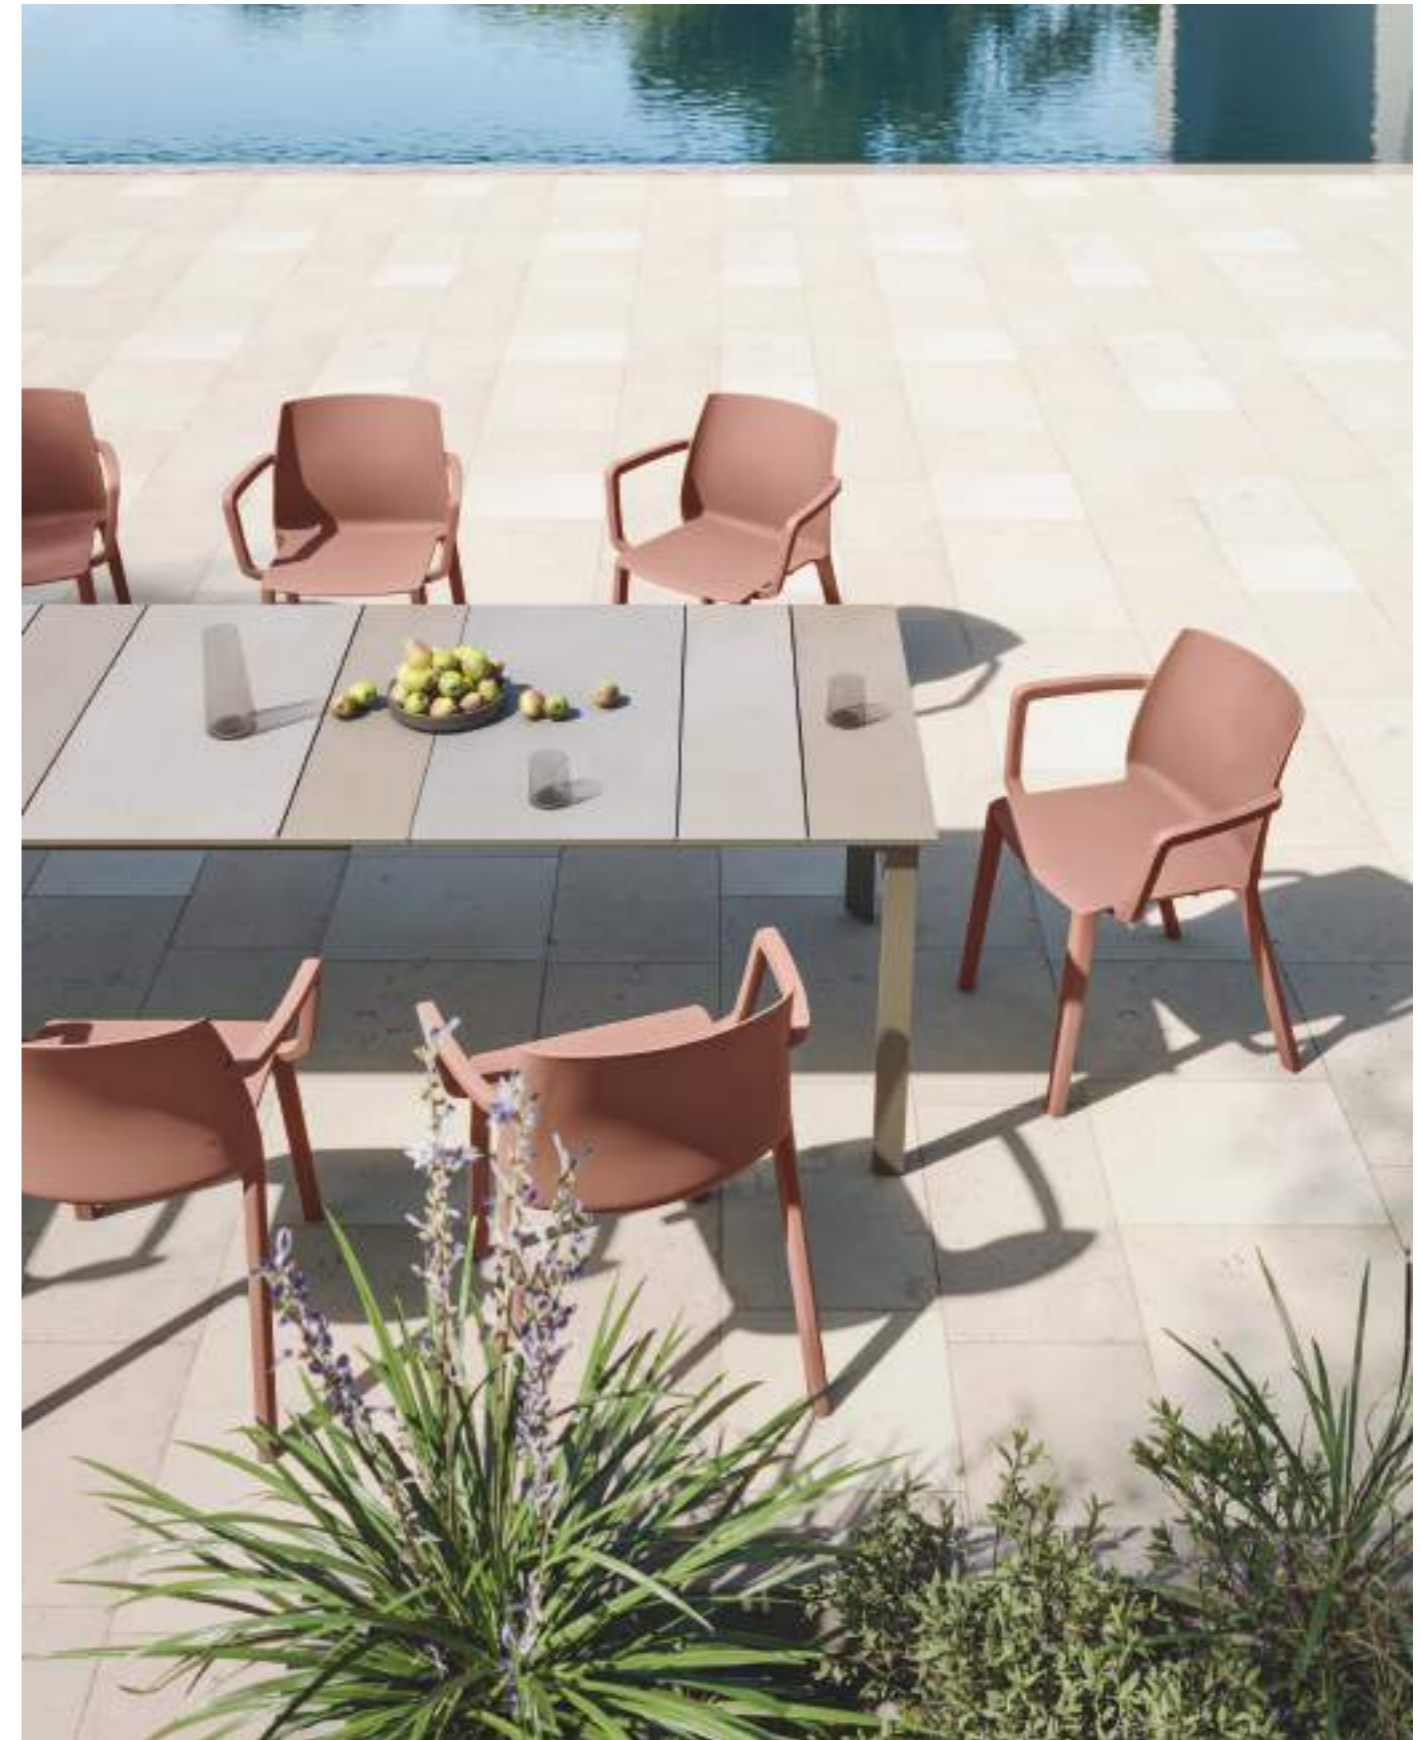

Ada sedia con braccioli in finitura in velvet
Ada chair with armrests in velvet finishing detail