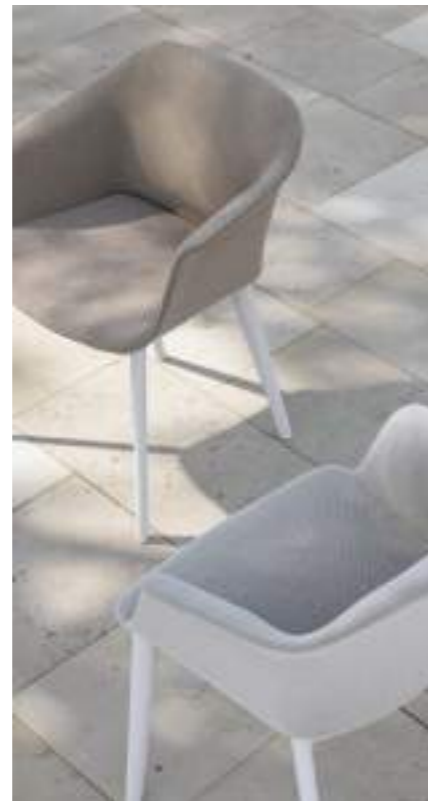

## Sofia

Sofia è una poltroncina da pranzo realizzata in polipropilene riciclabile, progettata per adattarsi a diverse preferenze ed esigenze. Disponibile in una varietà di versioni, la base è offerta in sei colori, con opzione per la finitura Velvet su alcuni di essi, che conferisce una piacevole sensazione vellutata alla seduta esterna. Per un maggiore comfort, si possono abbinare due cuscini: uno integrato e uno appoggiato. Inoltre, è disponibile una versione rivestita, progettata per combinare design, comfort e relax. La struttura della poltroncina, composta da gambe che supportano la seduta, è progettata per essere facilmente assemblata grazie a un sistema di fissaggio con viti, che ne facilita anche la sostituzione e la manutenzione. Sofia può essere configurata in versione monocolora oppure personalizzata scegliendo tra gambe in bianco, nero o in fibra di legno, combinabili con la scocca della seduta. Questa flessibilità consente di creare una poltroncina bicolore, facilmente abbinabile a diversi stili d'arredo.