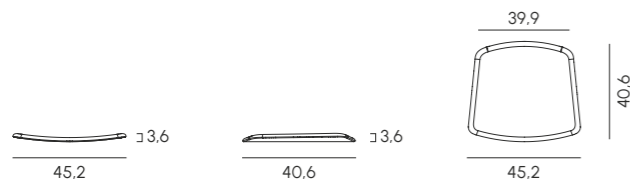

Cuscino per poltrona da pranzo (non rivestita)
Fabric cushion for dining armchair (not upholstered)