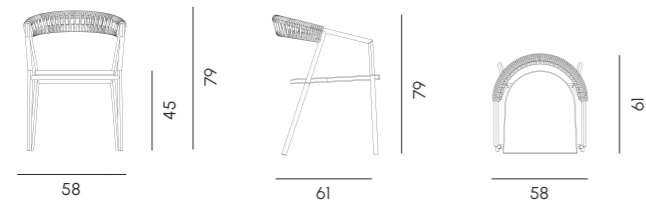

Maja sedia
Maja chair

Abbinamenti per sedia
Combinations for chair

Structure and seat covering
Aluminium and Textilene®

black
224
+
black
0400

white
225
+
gray
0201

Backrest
Rope

black
09

light gray
02

Struttura	Estruso di alluminio saldato verniciato a polveri epossidiche	Frame	Epoxy powder-coated welded aluminium extrusion
Seduta	Textilene®	Seat	Textilene®
Schienale in corda	Fibra di polipropilene	Rope backrest	Polypropylene fiber
Piedini	Materiale termoplastico	Feets	Thermo-plastic material
Telo a copertura impermeabile	Poliestere con superficie resinata	Waterproof cove cloth	Polyester with external resin surface