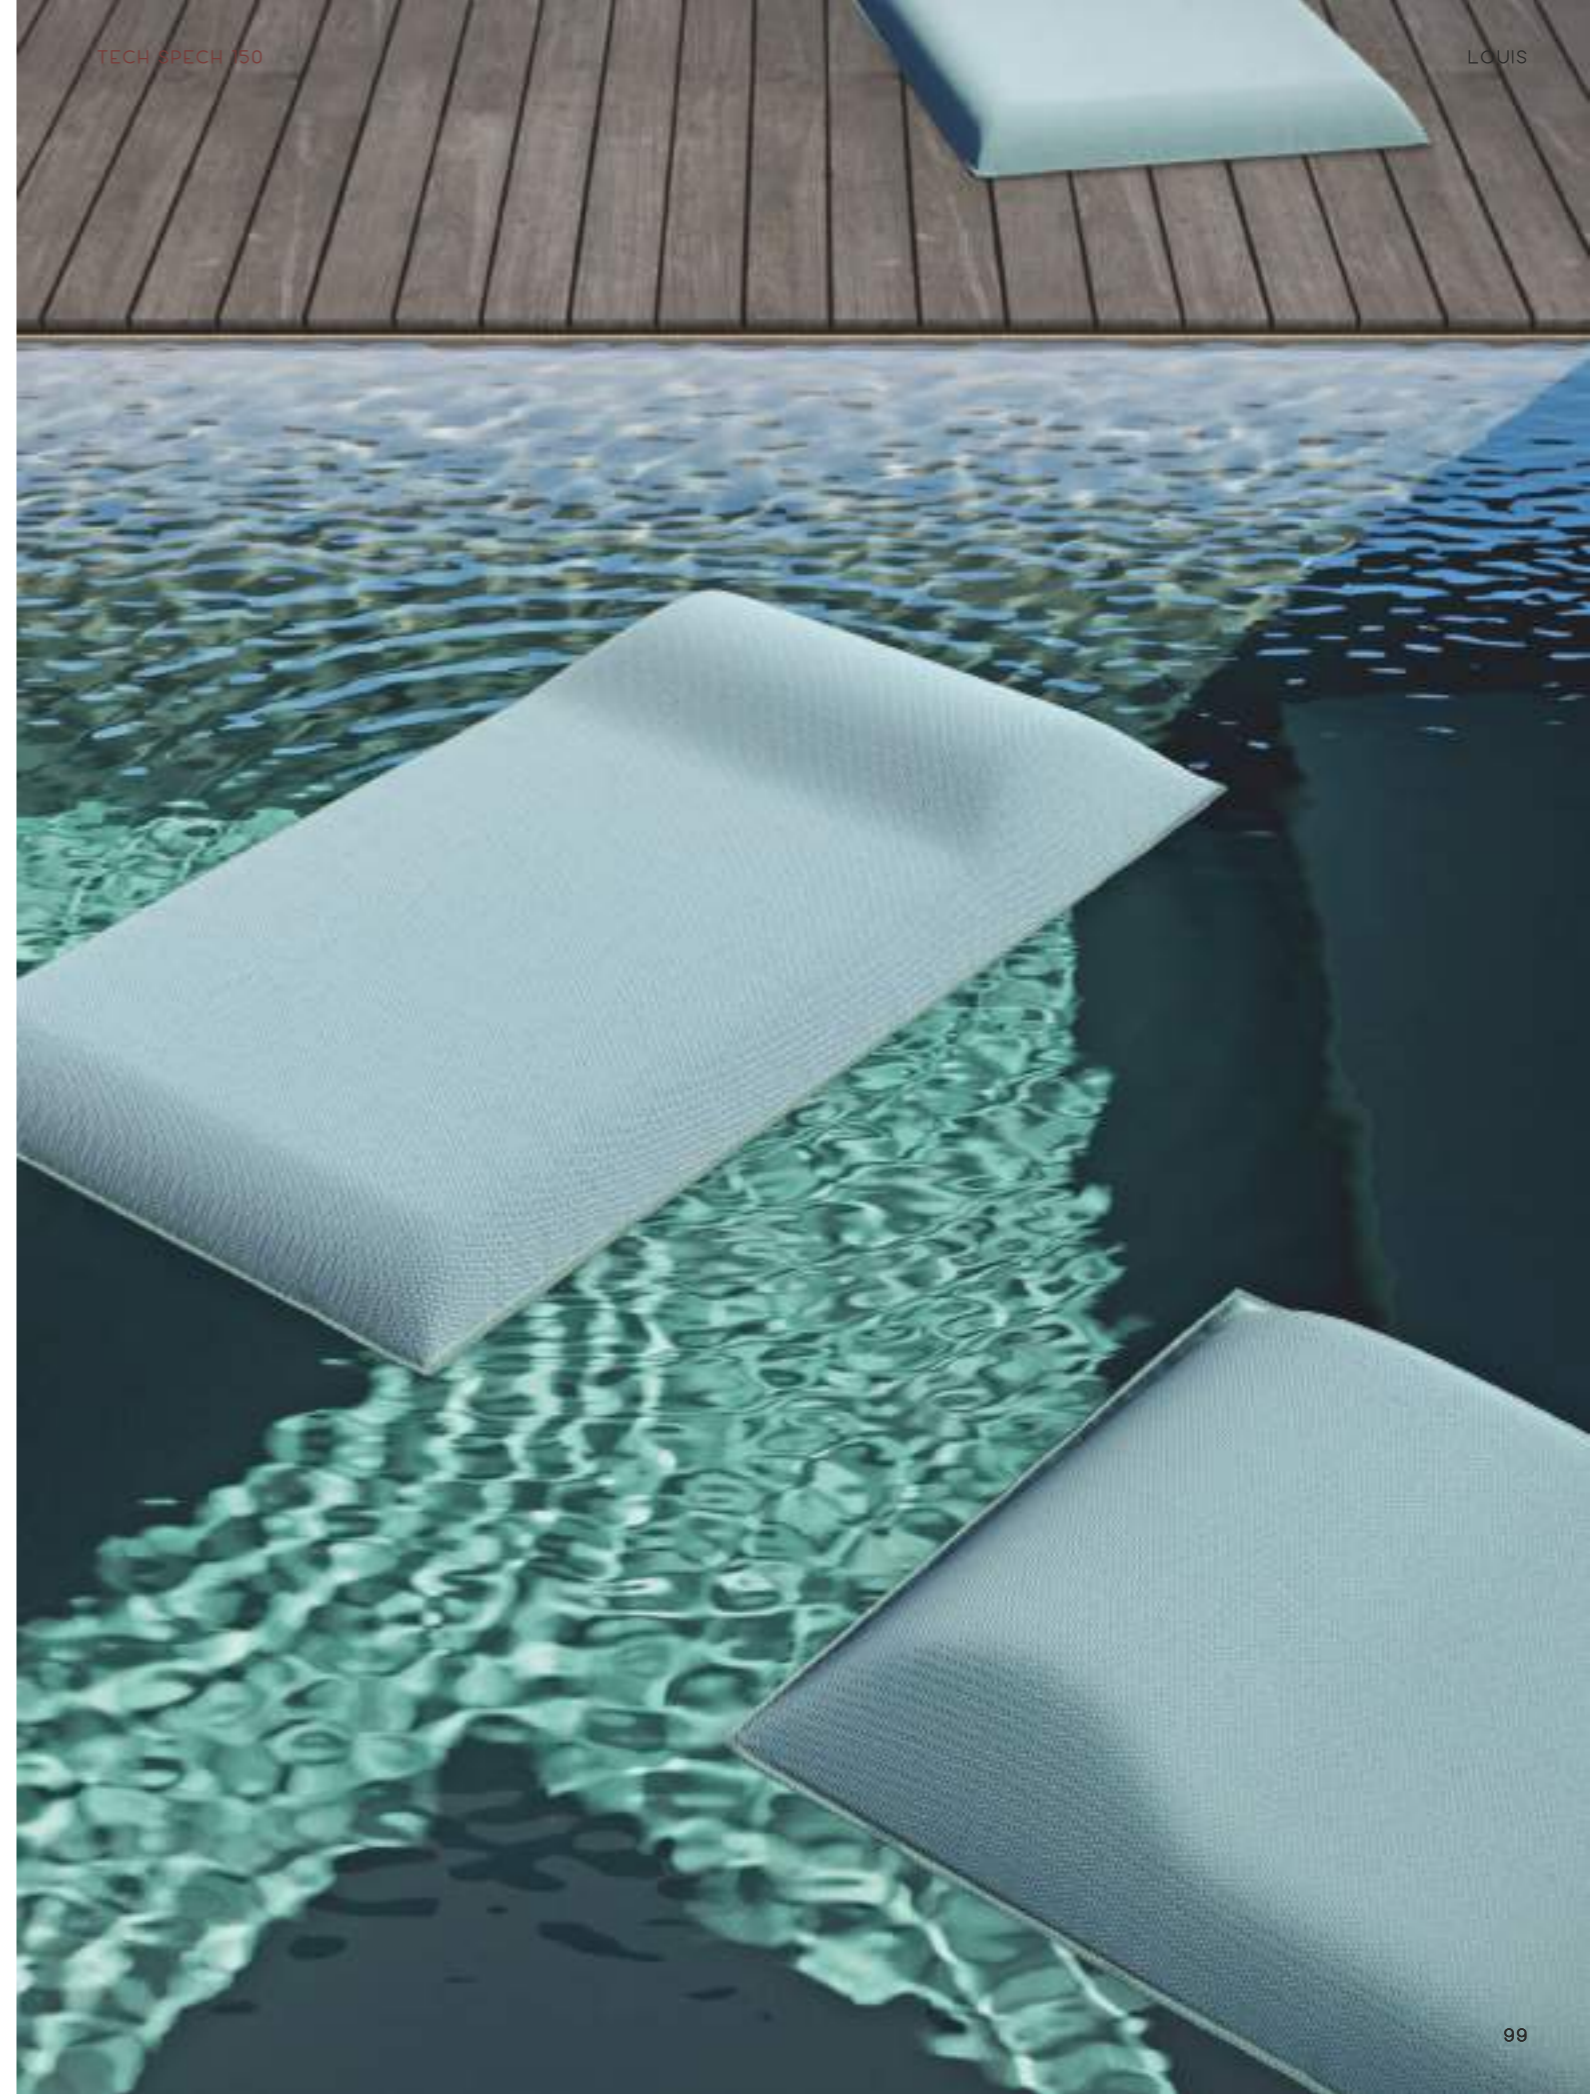

Louis is the new floating mattress, the result of research that places comfort at the center of the user's outdoor experience at all times. This mattress, with its linear aesthetics and rigid structure, has been designed to ensure easier ascent from the water and always make you feel secure while fully enjoying the lightness of the water's surface and the warmth of the sun. For a relaxation experience in perfect harmony with nature, Louis is available in four exclusive colors: blue, reminiscent of the color of the sea; juta, inspired by the warmth of the sand and the soft, white beach tones; yellow, like the sun; and orange, one of the spectacular hues offered by the sunset to twilight. With its refined appearance, functional qualities, and the quality of Italian craftsmanship, Louis is the design mattress that didn't exist before and stylishly complements your outdoor furniture set.