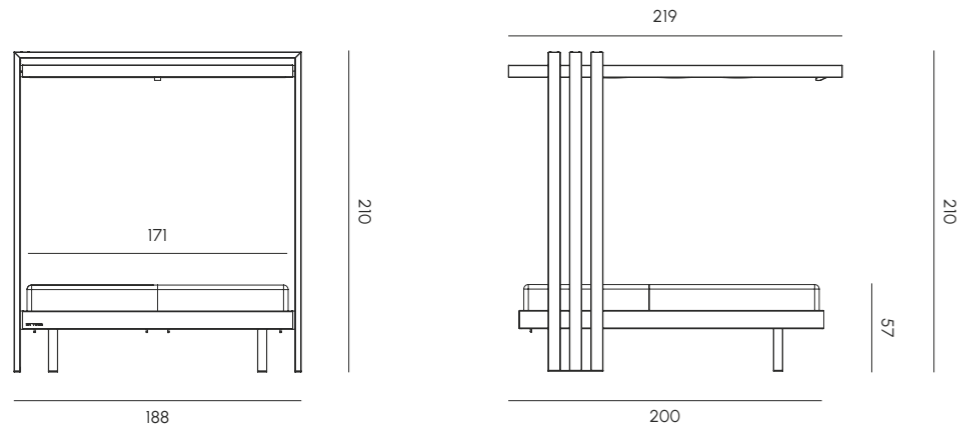

Colori disponibili
Available colors

Structure, columns and feet*
Aluminium / Plexiglass (only for feet)

* struttura e colonne possono essere in colori diversi.
* structure and columns can be in different colors.

** i piedi si abbinano al colore della struttura o possono essere in plexiglass trasparente.
** feet can match the color of the frame or can be made of transparent plexiglass.

Roof ***
Fabric ***

*** in tono con la struttura.
*** in line with the structure.

Mattress and cushions
Fabric

Optional
Fabric curtains

Struttura e colonne	Estruso di alluminio verniciato a polvere epossidiche	Structure and columns	Epoxy powder coated aluminum extrusion
Imbottitura	Poliuretano sagomato a densità differenziata	Padding	Different density shaped polyurethane
Membrana idrofilica	Tessuto impermeabile e traspirante	Hydrophilic membrane	Waterproof and breathable fabric
Rivestimento	Tessuto idrorepellente per esterni	Cover	Outdoor water-repellent fabric
Tettuccio	Fibra acrilica tinta in massa	Roof	Solution dyed acrylic fiber
Tende	Fibra acrilica tinta in massa	Curtains	Solution dyed acrylic fiber
Piedini	Alluminio o PLX rinforzato trasparente	Legs	Aluminium or transparent reinforced PLX