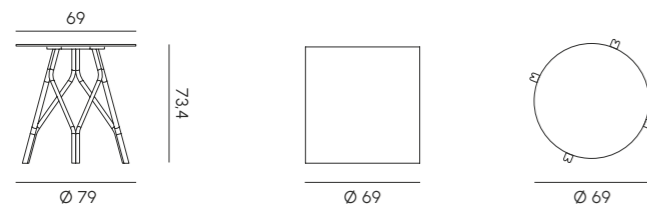

Tavolo contract 3 razze 69x69 - Ø 69
3 spokes contract table 69x69 - Ø 69