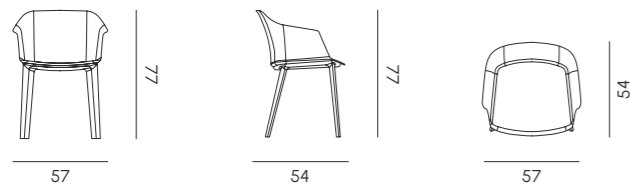

Poltrona da pranzo e poltrona da pranzo rivestita
Dining armchair and upholstered dining armchair