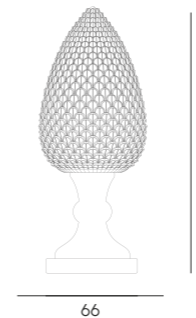

Pina lampada Pina lamp

	IL E27	RGBW BATTERIA		IL E27	RGBW BATTERY
Diffusore / base	Poleasy® 100% riciclabile	Poleasy® 100% riciclabile	Lampshade / base	100% recyclable Poleasy®	100% recyclable Poleasy®
Fonte luminosa	N°5 lampadina di tipo E27 LED max 20W-230V 50/60Hz (non fornite)	LED RGBW 3,8W 2000mA	Light source	N°5 E27 LED bulbs max 20W-230V 50/60Hz (not included)	LED RGBW 3,8W 2000mA
Potenza assorbita		A ca Adattatore AC: 100-240V - 50/60 Hz DC: 7,5V vo	Power supply		Adaptor AC: 100-240V - 50/60 Hz DC: 7,5V
Alimentazione / Metodo di ricarica	110-240V - 50/60 Hz	A cavo	/ Recharging method	110-240V - 50/60 Hz	Rechargeable cable
Tempo di ricarica		4-5 h	Recharging time		4-5 h
Durata di ricarica		8-10 h	Duration time		8-10 h
Indice di protezione cavo	IP44	IP20	Cable protection index	IP44	IP20
Indice di protezione lampada		IP66	Lamp protection index		IP66
Lunghezza cavo	2 m con spina	1,5 m	Cable Length	2 m with plug	1,5 m
Switch	Spina	Telecomando	Switch	Plug	Remote control

Colori disponibili Available colors

Lampshade Finishing IL

white
117

Base Finishing GS

white
117