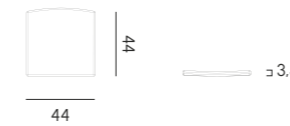

Push rope poltrona da pranzo  
Push rope dining armchair

Cuscino per poltrona da pranzo  
Cushion for dining armchair