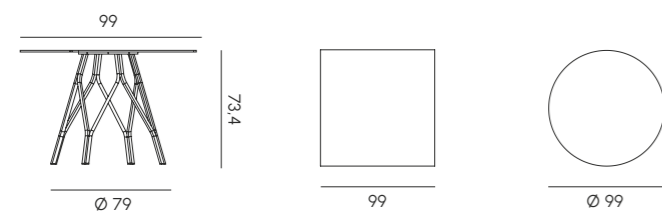

**Tavolo da pranzo Ø160**  
Dining table Ø160

**Tavolo contract 4 razze 89x89 - Ø 89**  
4 spokes contract table 89x89 - Ø 89

**Tavolo da pranzo Ø180 \***  
Dining table Ø180

**Tavolo contract 4 razze 99x99 - Ø 99**  
4 spokes contract table 99x99 - Ø 99