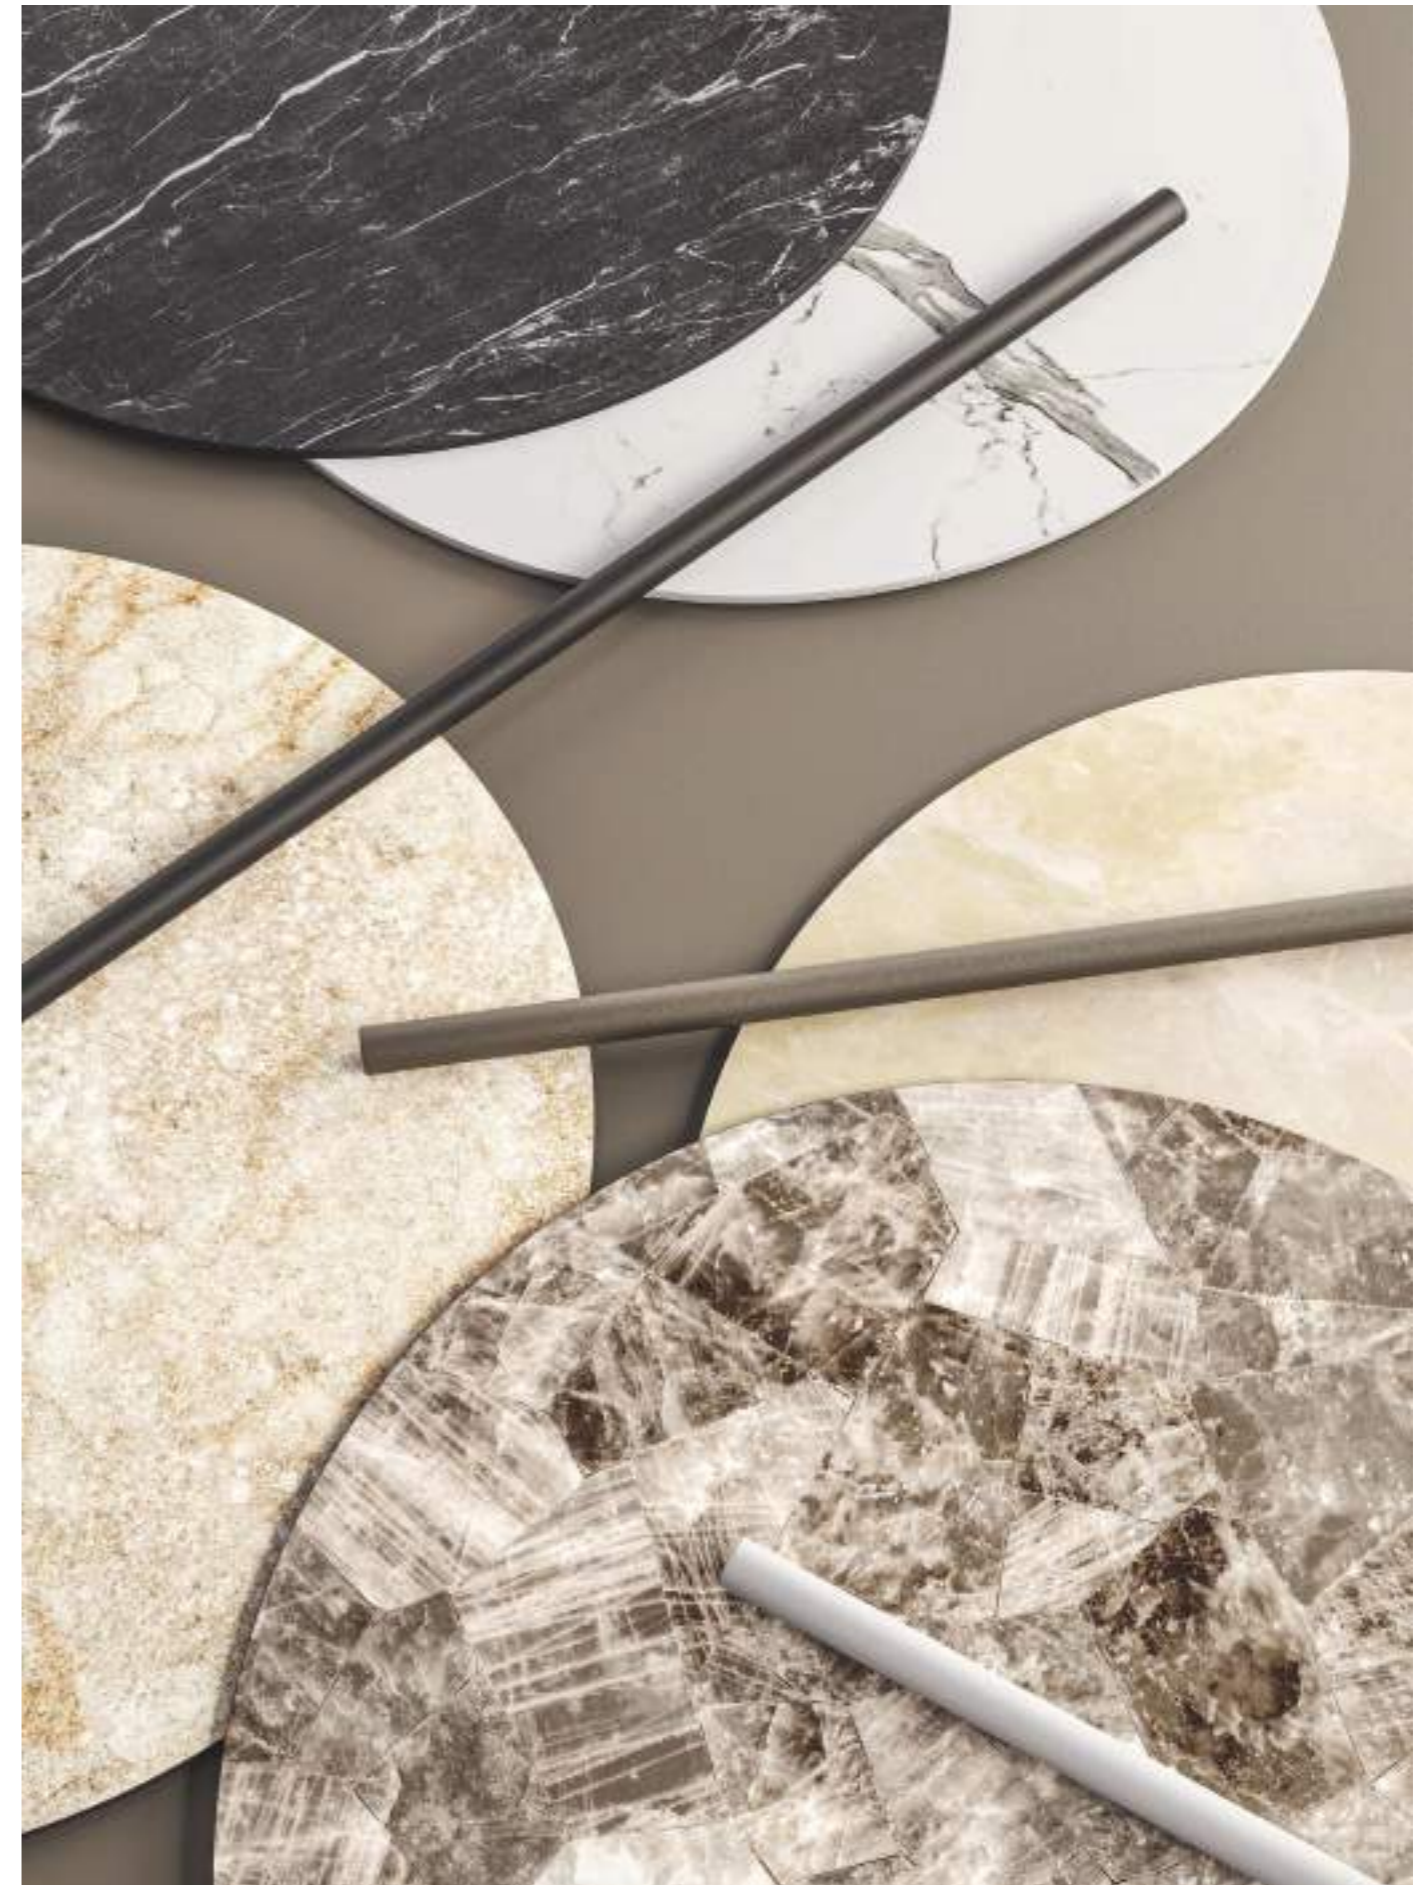

## Sofia

Sofia è una poltroncina da pranzo realizzata in polipropilene riciclabile, progettata per adattarsi a diverse preferenze ed esigenze. Disponibile in una varietà di versioni, la base è offerta in sei colori, con opzione per la finitura Velvet su alcuni di essi, che conferisce una piacevole sensazione vellutata alla seduta esterna. Per un maggiore comfort, si possono abbinare due cuscini: uno integrato e uno appoggiato. Inoltre, è disponibile una versione rivestita, progettata per combinare design, comfort e relax. La struttura della poltroncina, composta da gambe che supportano la seduta, è progettata per essere facilmente assemblata grazie a un sistema di fissaggio con viti, che ne facilita anche la sostituzione e la manutenzione. Sofia può essere configurata in versione monocolora oppure personalizzata scegliendo tra gambe in bianco, nero o in fibra di legno, combinabili con la scocca della seduta. Questa flessibilità consente di creare una poltroncina bicolore, facilmente abbinabile a diversi stili d'arredo.