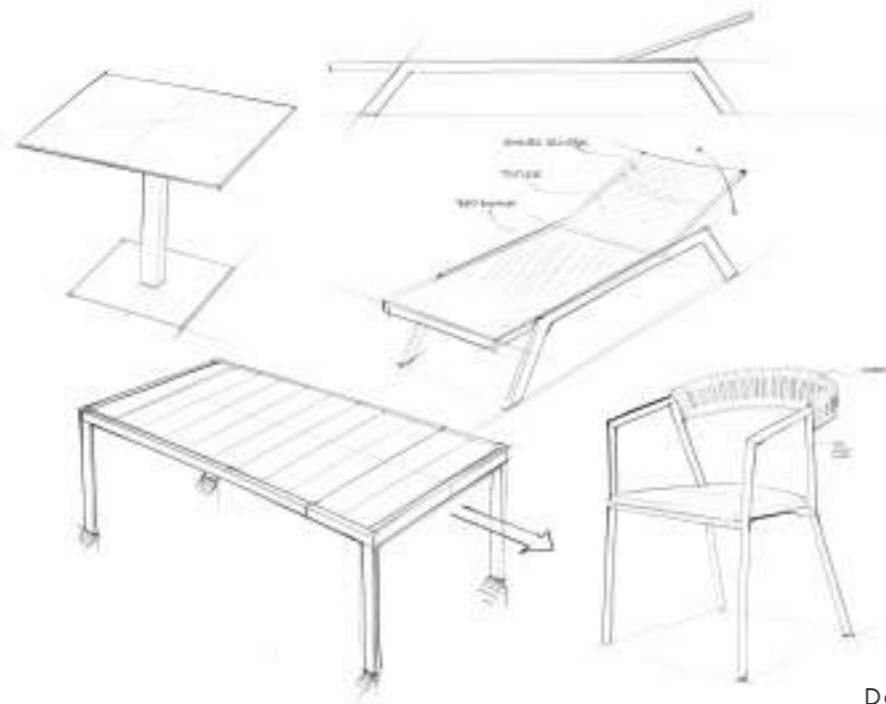

MAJA

COLLECTION

Design by More Design - MY YOUR R&D