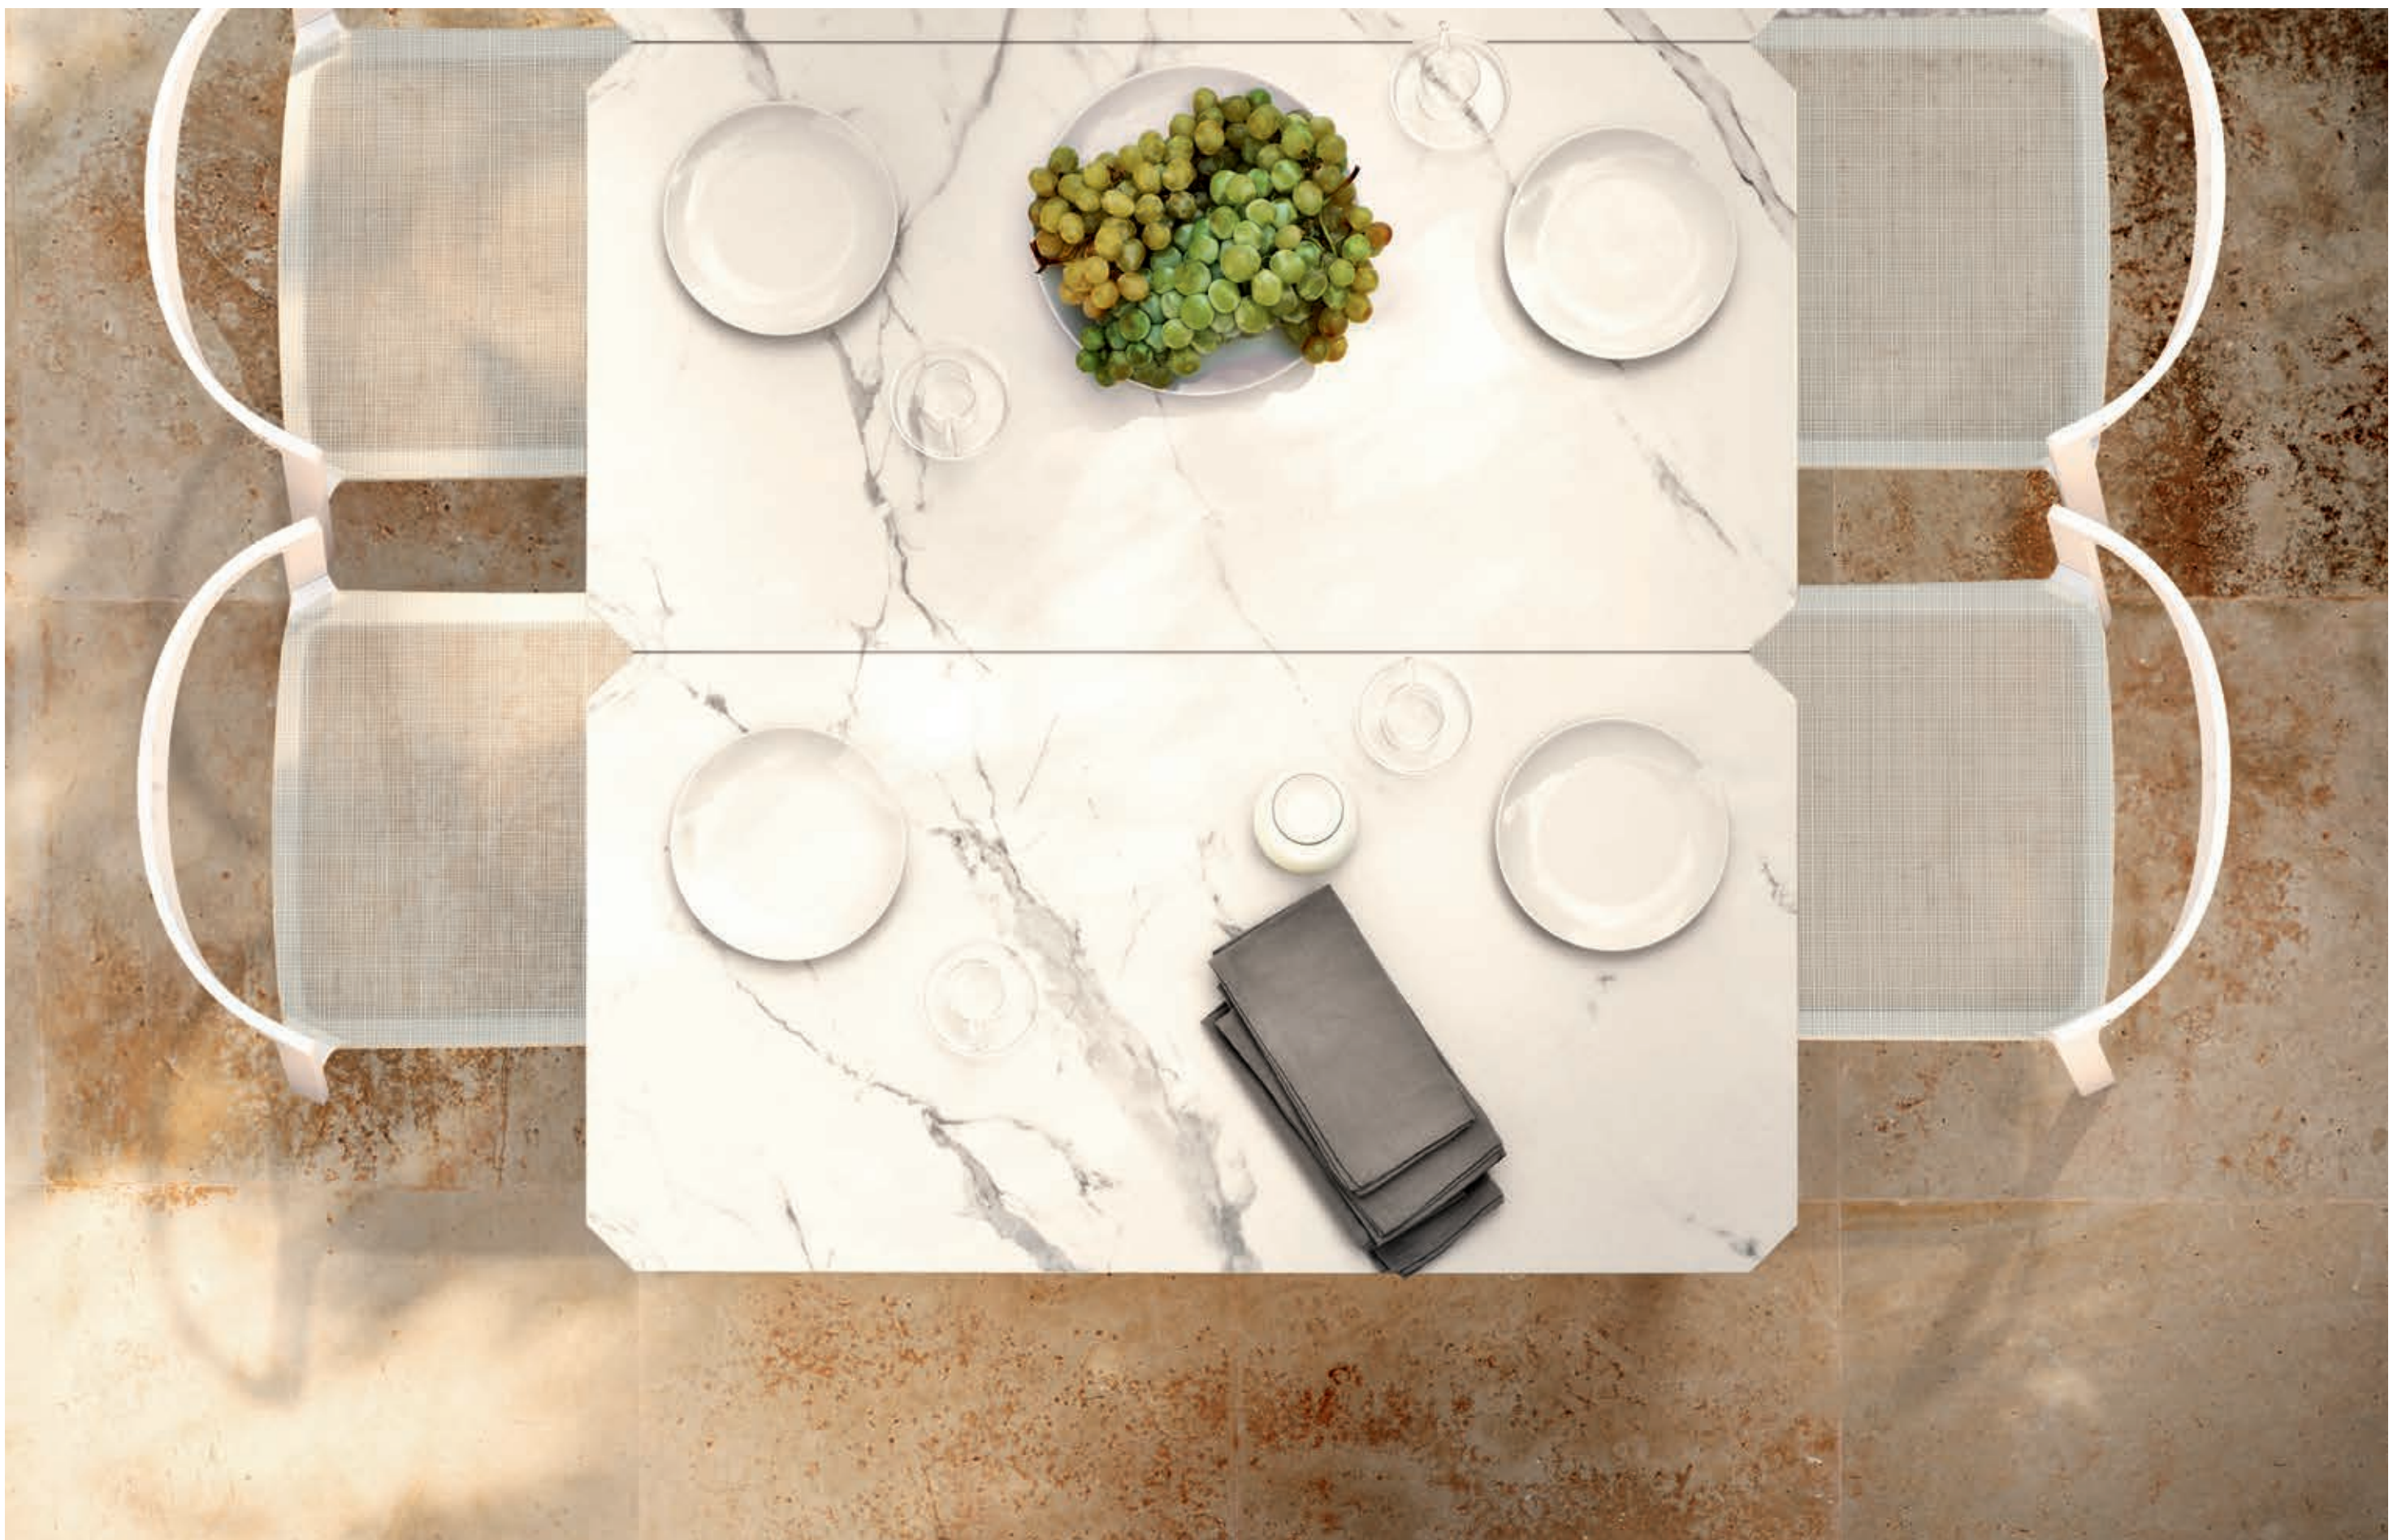

Push tavolo da pranzo Ø 160, Push poltrona da pranzo TE
Push dining table Ø 160, Push dining armchair TE