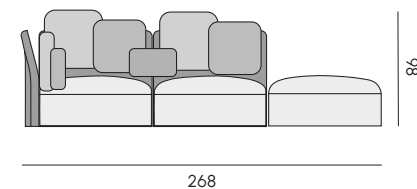

Composizione 221_D04
Set 221_D04