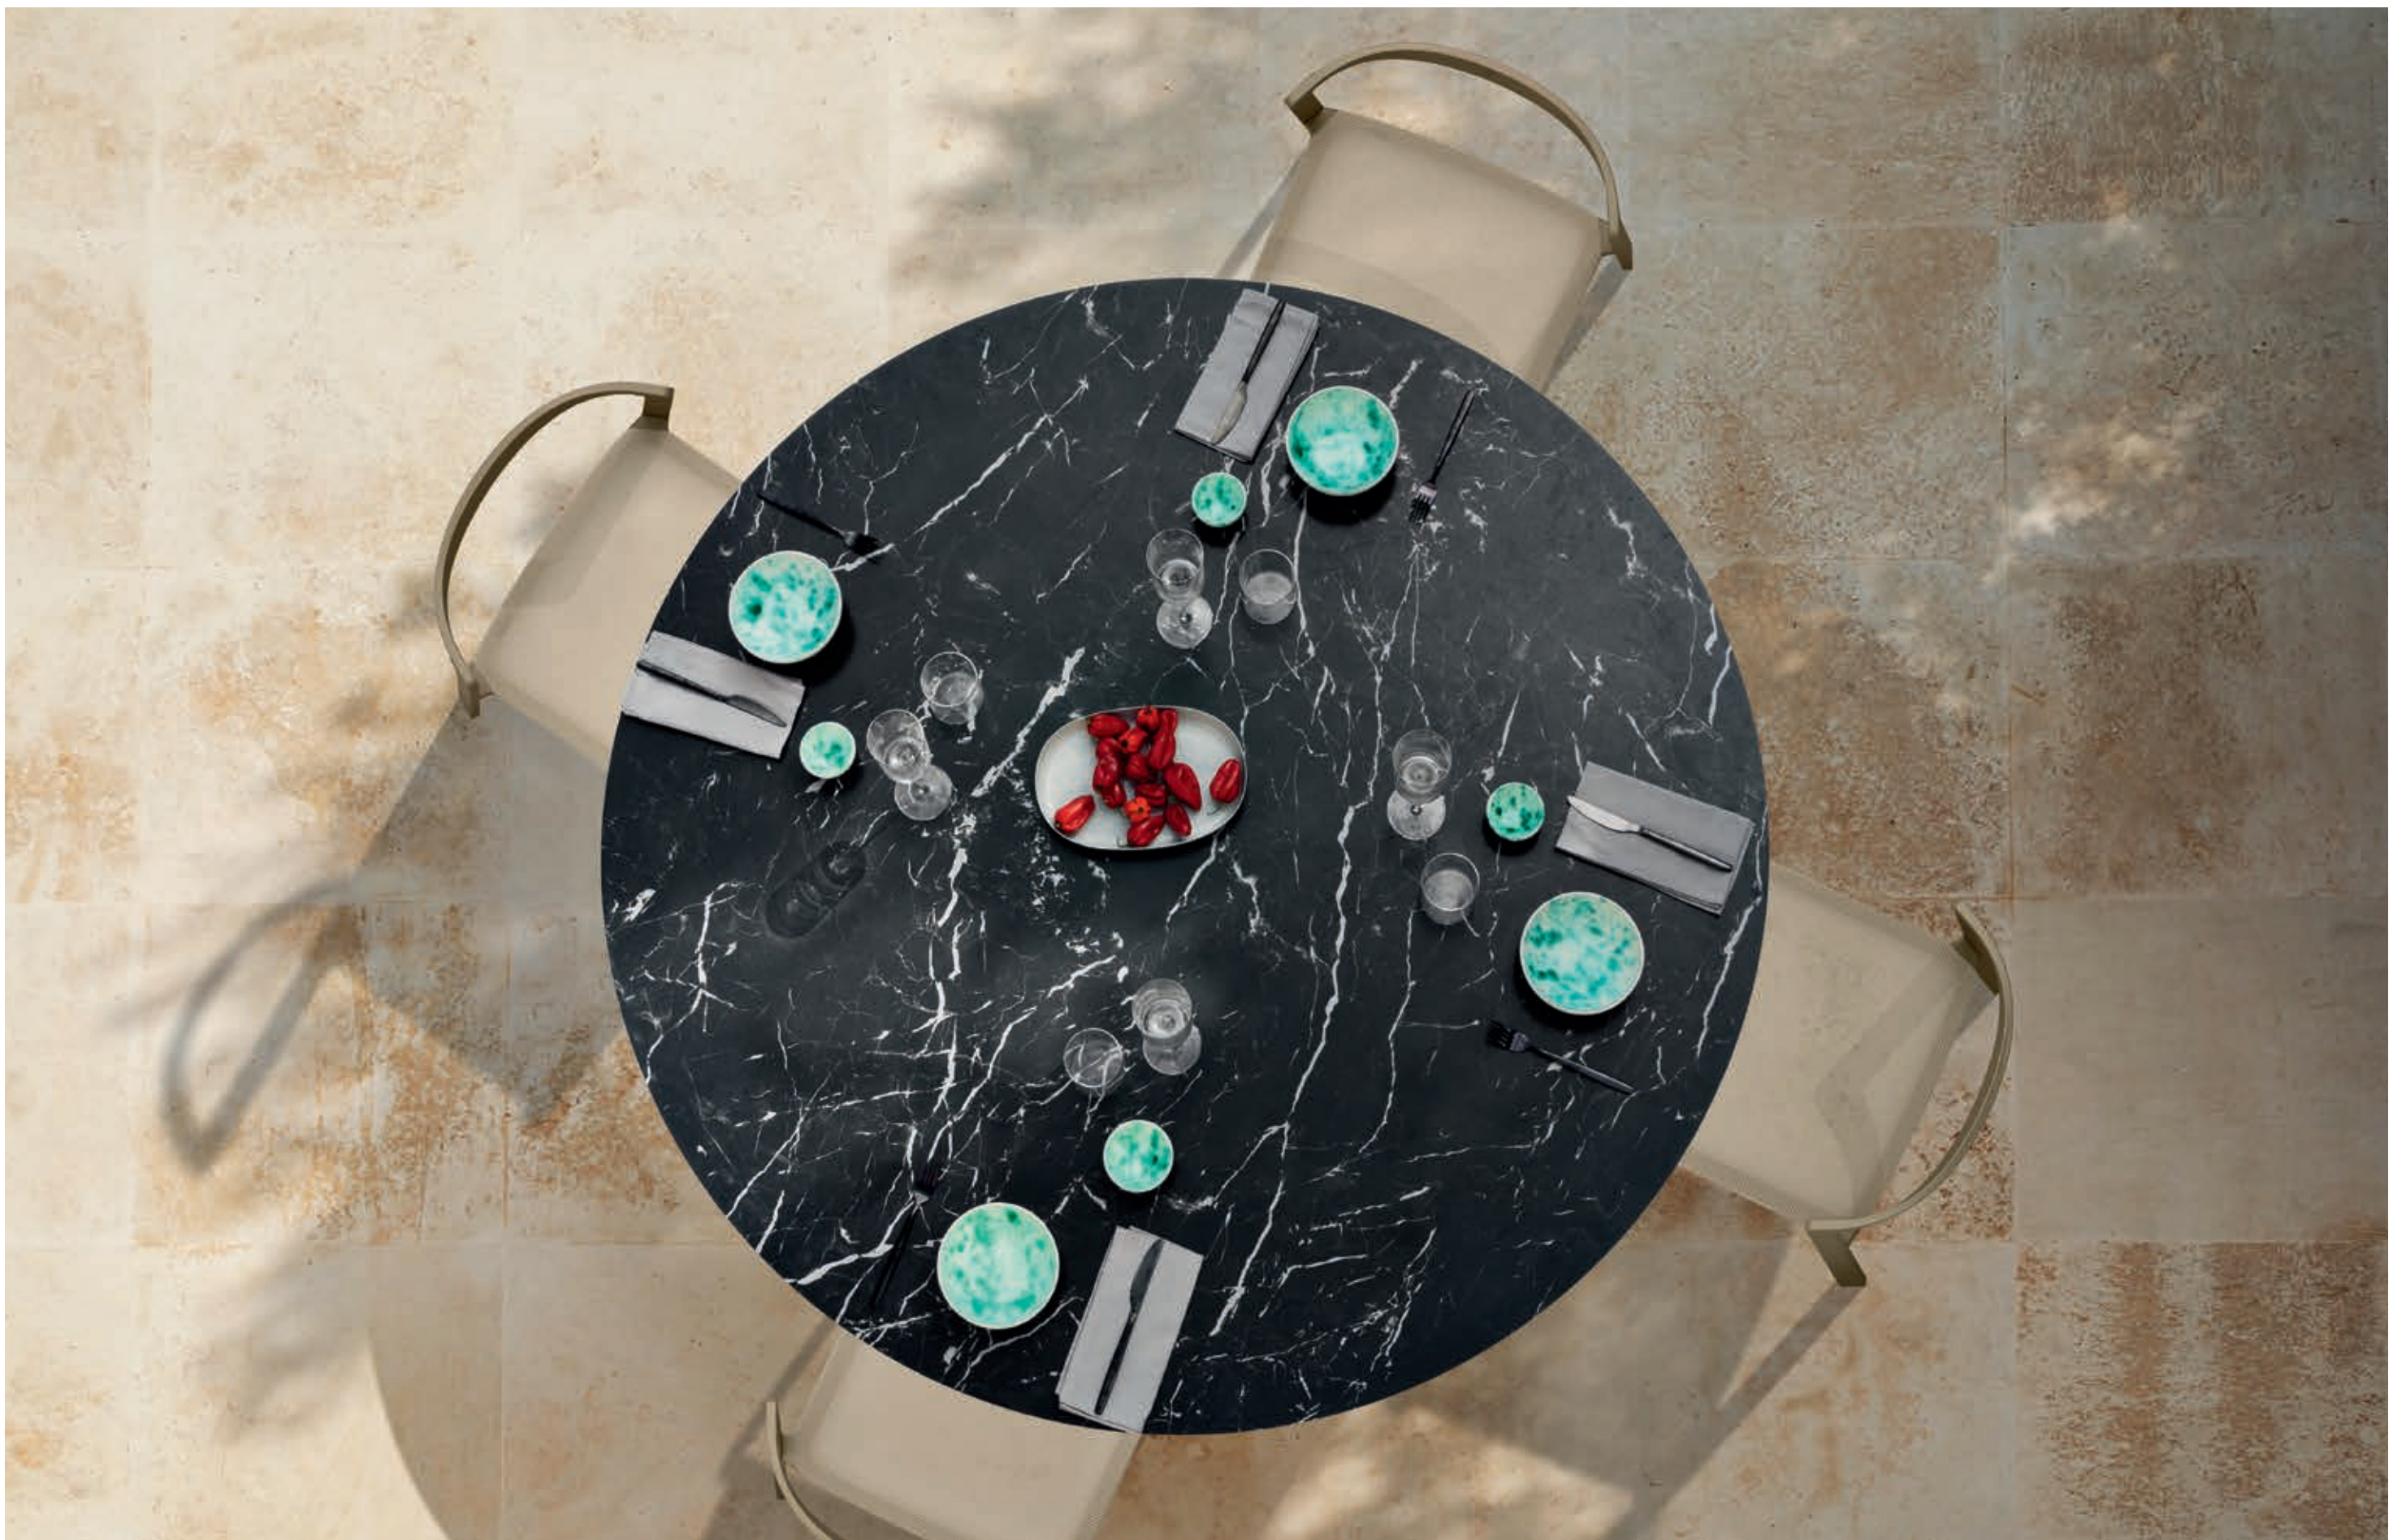

Push tavolini 118 x 118, 118 x 59, 59 x 59
Push coffee table 118 x 118, 118 x 59, 59 x 59