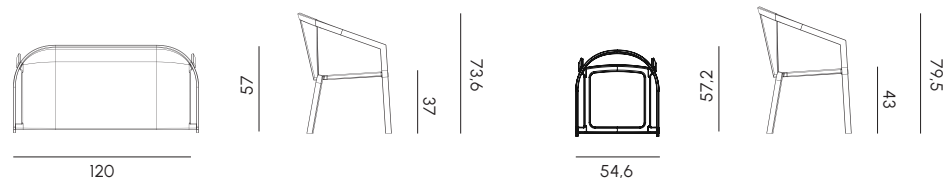

Divanetto lounge con schienale in tessuto
Lounge sofa with fabric backrest

Cuscini di seduta
Seat cushions