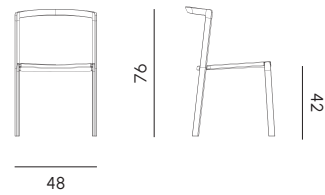

Sedia
Chair