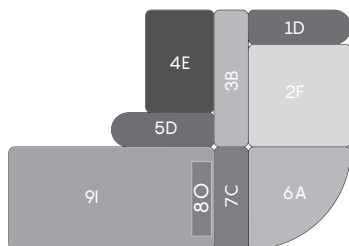

Composizione 3
Set 3