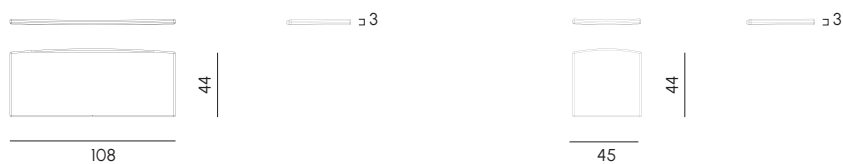

Divanetto lounge con schienale in tessuto
Lounge sofa with fabric backrest

Cuscini di seduta
Seat cushions

Divanetto lounge con schienale strutturale
Lounge sofa with structural backrest

Cuscini di seduta
Seat cushions

Abbinamenti per divanetto e poltroncina lounge
Combinations for lounge sofa and armchair

Structure Aluminium	Seat covering Textilene®	Backrest covering Fabric	Optional Fabric cushion
 gunmetal 223	 black 0400	 melange anthracite 7624	 melange anthracite 7624
 gunmetal 223	 black 0400	 melange brown 7621	 melange brown 7621
 gunmetal 223	 black 0400	 savane zinc 2361	 savane zinc 2361