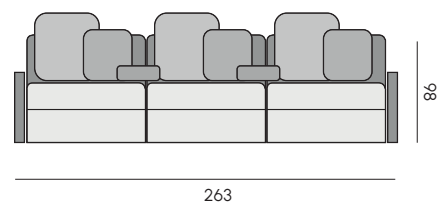

Composizione 221_S03
Set 221_S03