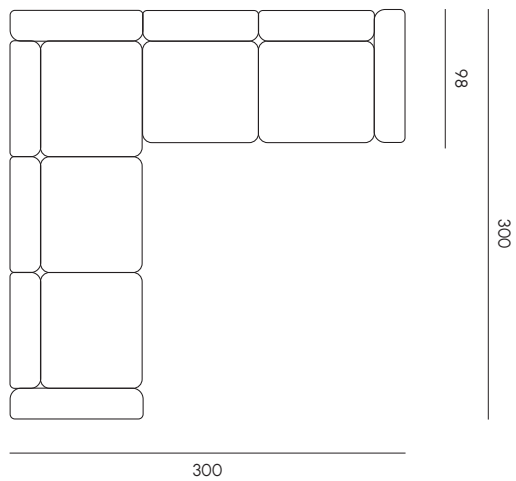

Divano 5 posti
5 seats sofa 5

Height: cm 66 / 40 seat

Struttura	Pressofusione ed estrusi di alluminio verniciato a polveri epossidiche	Frame	Powder-coated die-cast aluminium and extrusions
Cinghiatura seduta	Polipropilene	Seat webbing	Polypropylene
Imbottitura	Poliuretano sagomato a densità differenziata	Upholstery	Different density shaped polyurethane
Membrana idrofilica	Tessuto impermeabile e traspirante	Hydrophilic membrane	Waterproof and breathable fabric
Rivestimento	Tessuto idrorepellente per esterni	Cover	Outdoor water-repellent fabric
Cuscini decorativi	Fibra di cotone con fodera in tessuto per esterni	Cushions	Padding in cotton fiber Cover in outdoor fabrics
Telo a copertura impermeabile	Poliestere con superficie resinata	Waterproof cove cloth	Polyester with external resin surface