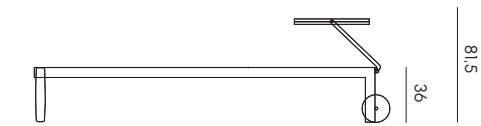

Lettino con parasole e ruote**
Sunbed with adjustable awing and wheels

Schienale regolabile a 120° 127° 140° 158°
Adjustable backrest at 120° 127° 140° 158°