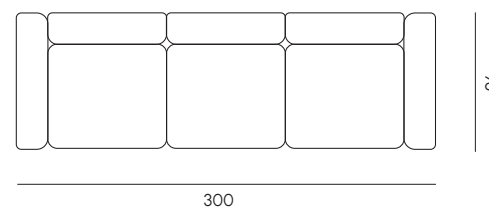

Poltrona
Armchair

Height: 66 / 40 seat

Divano 2 posti
2 seats sofa

Height: 66 / 40 seat

Divano 3 posti
3 seats sofa

Height: cm 66 / 40 seat

Divano 3 posti con allunga
2 seats sofa with extension

Height: cm 66 / 40 seat

Divano 2 posti con chaise longue
2 seats sofa with chaise longue

Height: cm 66 / 40 seat

Divano 3 posti con chaise longue
3 seats sofa with chaise longue

Height: cm 66 / 40 seat

Push Collection

Push Collection, disegnata in sinergia da Brogliato Traverso e More Design per MY YOUR, è una gamma completa di prodotti per progettare e vivere il proprio spazio esterno. Completa di divani, lounge, tavoli, sedie, poltrone da pranzo, tavoli contract di diverse dimensioni e lettini è realizzata in alluminio e tessuti per esterno. I suoi punti di forza sono il design distintivo e la qualità dei materiali, per la maggior parte riciclabili, che hanno consentito a Push Collection di vincere il premio A'Design Award & Competition/ Gold Winner 2022