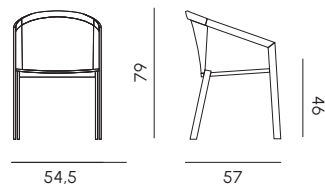

Poltrona da pranzo con schienale
Dining armchair with fabric backrest