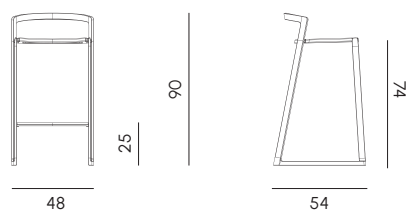

Sgabello
Stool

* Disponibile anche nella versione con ruote
Available also with wheels

** Disponibile anche nella versione fissa con parasole
Available also with awing and fixed legs