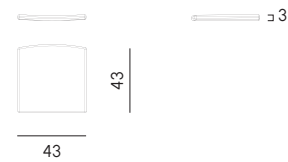

Cuscino per poltrona da pranzo con schienale
Armchair with fabric backrest cushion