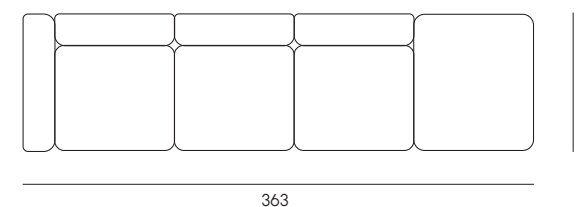

Poltrona
Armchair

Height: 66 / 40 seat

Divano 2 posti
2 seats sofa

Height: 66 / 40 seat

Divano 3 posti
3 seats sofa

Height: cm 66 / 40 seat

Divano 3 posti con allunga
2 seats sofa with extension

Height: cm 66 / 40 seat

Divano 2 posti con chaise longue
2 seats sofa with chaise longue

Height: cm 66 / 40 seat

Divano 3 posti con chaise longue
3 seats sofa with chaise longue

Height: cm 66 / 40 seat

Push Collection

Push Collection, disegnata in sinergia da Brogliato Traverso e More Design per MY YOUR, è una gamma completa di prodotti per progettare e vivere il proprio spazio esterno. Completa di divani, lounge, tavoli, sedie, poltrone da pranzo, tavoli contract di diverse dimensioni e lettini è realizzata in alluminio e tessuti per esterno. I suoi punti di forza sono il design distintivo e la qualità dei materiali, per la maggior parte riciclabili, che hanno consentito a Push Collection di vincere il premio A'Design Award & Competition/ Gold Winner 2022