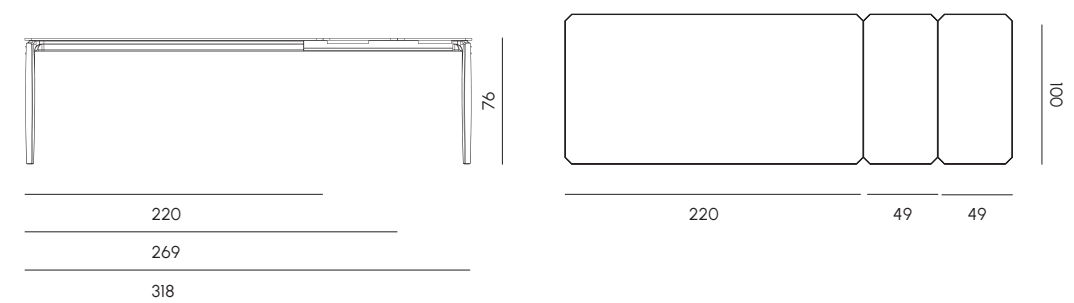

Tavolo da pranzo allungabile 100 x 220
Extendible dining table 100 x 220