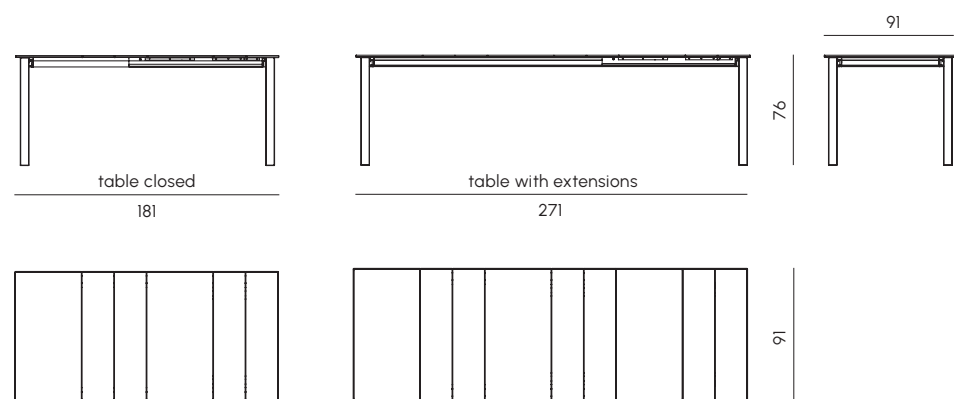

Struttura	Pressofusione ed estrusi di alluminio verniciati a polvere ipossidiche.	Frame	Powder-coated die-cast aluminium and extrusions
Piano	Gres porcellanato	Top	Porcelain stoneware
Piedini	Materiale termoplastico	Feets	Thermo-plastic material
Telo di copertura impermeabile	Poliestere con superficie esterna resinata	Waterproof cove cloth	Polyester with external resin surface

Varianti piani del tavolo
Tabletop versions

Code
CL008

Code
TR009

Abbinamenti
Combinations

Structure
Aluminium

Top
Stoneware

Le immagini dei materiali e dei colori sono indicative, in quanto possono subire lievi variazioni in stampa.
The materials and colors images serve as a mere indication, as they can vary slightly when printed.