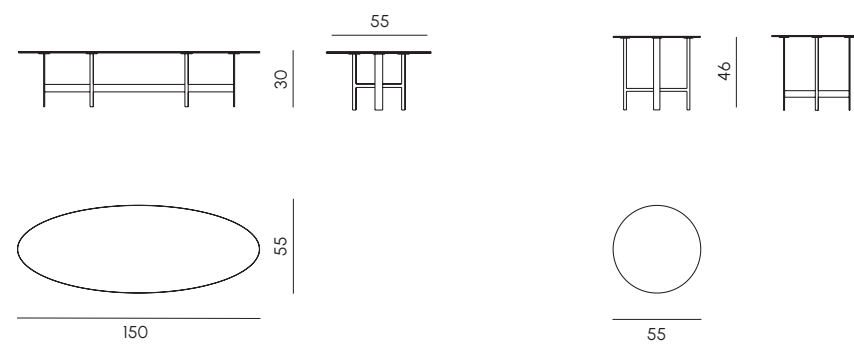

Struttura	Estrusi di alluminio verniciato a polveri epossidiche	Frame	Powder-coated die-cast aluminium extrusions
Struttura schienale e braccioli	Poleasy con rivestimento in tessuto idrorepellente per esterni	Backrest and armrest frame	Poleasy upholstered with outdoor water repellent fabrics
Cinghiatura seduta	Polipropilene	Seat webbing	Polypropylene
Imbottitura	Poliuretano sagomato a densità differenziata	Upholstery	Different density shaped polyurethane
Membrana idrofilica	Tessuto impermeabile e traspirante	Hydrophilic membrane	Waterproof and breathable fabric
Rivestimento	Tessuto idrorepellente per esterni	Cover	Outdoor water-repellent fabric
Cuscini decorativi	Fibra di cotone con fodera in tessuto per esterni	Cushions	Padding in cotton fiber Cover in outdoor fabrics
Poggiabraccio	Teak	Armrest	Teak
Telo a copertura impermeabile	Poliestere con superficie resinata	Waterproof cove cloth	Polyester with external resin surface

Struttura	Pressofusione ed estrusi di alluminio verniciati a polveri epossidiche.	Frame	Powder-coated die-cast aluminium and extrusions
Piano	Gres porcellanato	Top	Stoneware
Piedini	Materiale termoplastico	Feets	Thermo-plastic material
Telo a copertura impermeabile	Poliestere con superficie resinata	Waterproof cove cloth	Polyester with external resin surface

Tavolini

Coffee tables

Abbinamenti per tavolini

Combinations for coffee tables

Structure
Inox

Top
Stoneware

Le immagini dei materiali e dei colori sono indicative, in quanto possono subire lievi variazioni in stampa.
The materials and colors images serve as a mere indication, as they can vary slightly when printed.