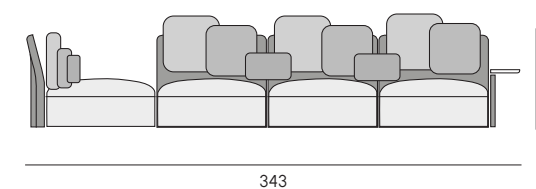

Composizione 221_D05
Set 221_D05