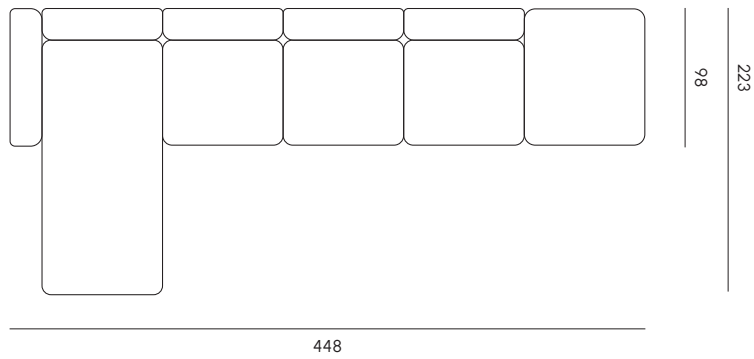

Divano 3 posti con chaise longue e allunga
3 seats sofa with chaise longue and extension

Height: cm 66 / 40 seat