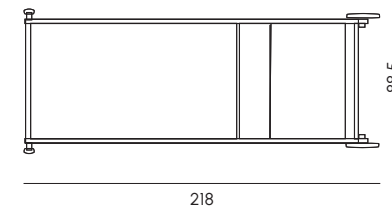

Lettino con parasole e ruote**
Sunbed with adjustable awing and wheels

Schienale regolabile a 120° 127° 140° 158°
Adjustable backrest at 120° 127° 140° 158°