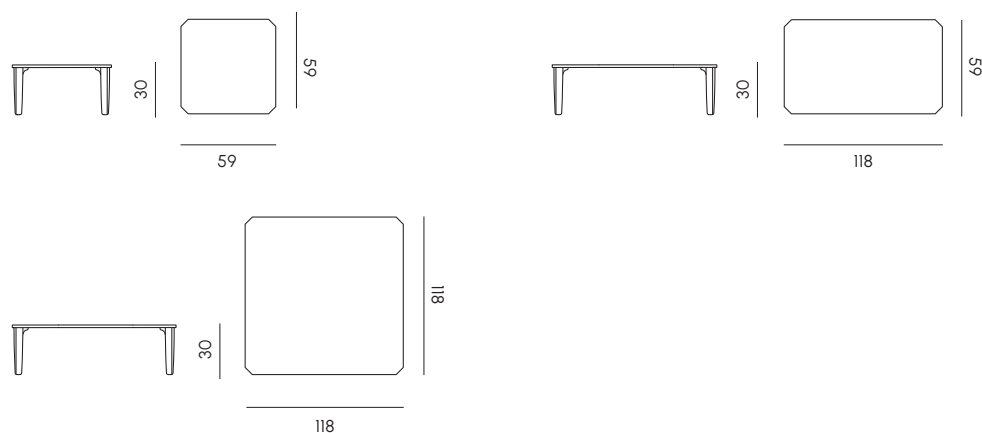

Tavolini
Coffee tables

Abbinamenti per tavoli da pranzo e tavolini
Combinations for dining tables and coffee tables

Structure
Aluminium

Top
Stoneware