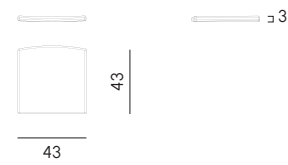

Sedia
Chair

Cuscino per sedia
Chair cushion

Lettino*
Sunbed

Schienale regolabile a 120° 127° 140° 158°
Adjustable backrest at 120° 127° 140° 158°

Poltrona da pranzo
Dining armchair

Cuscino per poltrona da pranzo
Armchair cushion