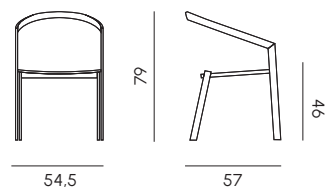

Sedia
Chair

Cuscino per sedia
Chair cushion

Lettino*
Sunbed

Schienale regolabile a 120° 127° 140° 158°
Adjustable backrest at 120° 127° 140° 158°

Poltrona da pranzo
Dining armchair

Cuscino per poltrona da pranzo
Armchair cushion