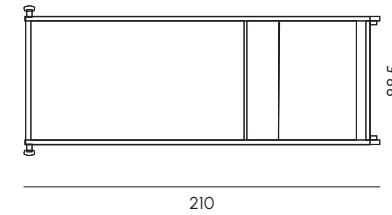

Sedia
Chair

Cuscino per sedia
Chair cushion

Lettino*
Sunbed

Schienale regolabile a 120° 127° 140° 158°
Adjustable backrest at 120° 127° 140° 158°

Poltrona da pranzo
Dining armchair

Cuscino per poltrona da pranzo
Armchair cushion