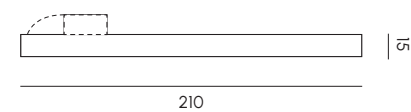

Single bed Single bed