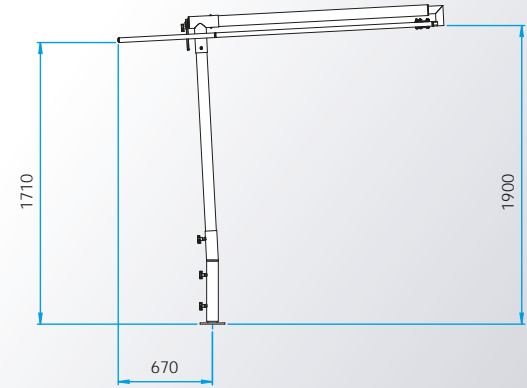

Design piatto, innovativo e contemporaneo con palo rotondo diam. 75mm.

Apertura e chiusura a ventaglio con fissaggio tramite velcro e calamita, per un utilizzo facile e veloce.

Altezza del palo verticale regolabile, rotazione 360° ed inclinazione su entrambi i lati fino a 70°.

Adjustable vertical pole height, 360° rotation and up to 70° tilt on both sides.

OPENED

CLOSED

Fabric collection

350
GR/M²
ACRYLIC

A1

ECRU
NATURAL COL.

T6