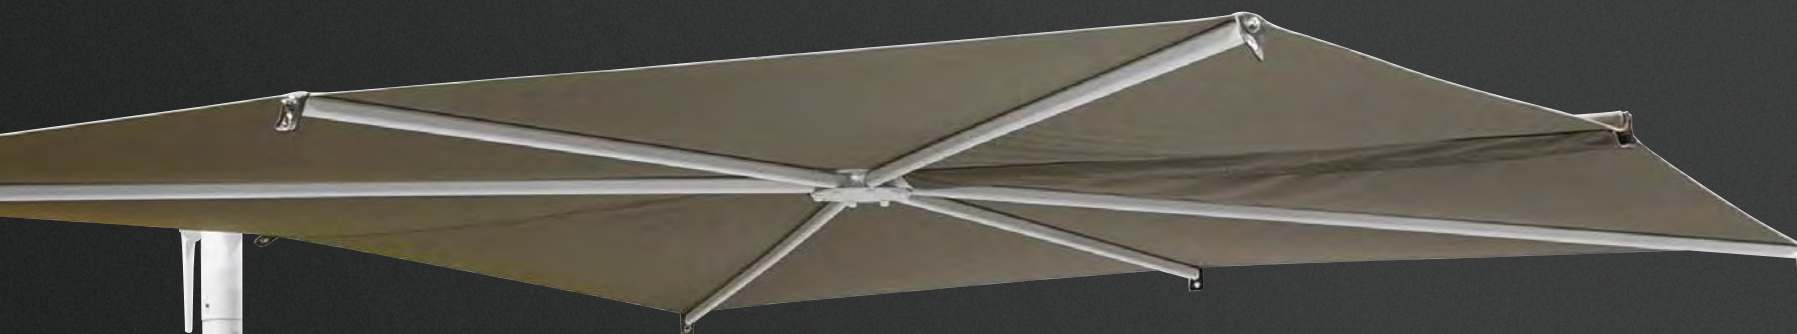

PREVIEW 2023

ALBA

Alba Starwhite

I

Ombrellone a braccio laterale in alluminio e acciaio verniciato a polveri colore Starwhite.

Design piatto, innovativo e contemporaneo con palo rotondo diam. 75mm.

Apertura e chiusura a ventaglio con fissaggio tramite velcro e calamita, per un utilizzo facile e veloce.

Altezza del palo verticale regolabile, rotazione 360° ed inclinazione su entrambi i lati fino a 70°.

EN

Cantilever parasol made of StarWhite powder coated aluminum and steel.

Flat, innovative and contemporary design with round pole diam. 75mm.

Fan opening and closing with Velcro and magnet fastening for quick and easy use.

Adjustable vertical pole height, 360° rotation and up to 70° tilt on both sides.

Alba Dark

I

Ombrellone a braccio laterale in alluminio e acciaio verniciato a polveri colore grigio antracite.

Design piatto, innovativo e contemporaneo con palo rotondo diam. 75mm.

Apertura e chiusura a ventaglio con fissaggio tramite velcro e calamita, per un utilizzo facile e veloce.

Altezza del palo verticale regolabile, rotazione 360° ed inclinazione su entrambi i lati fino a 70°.