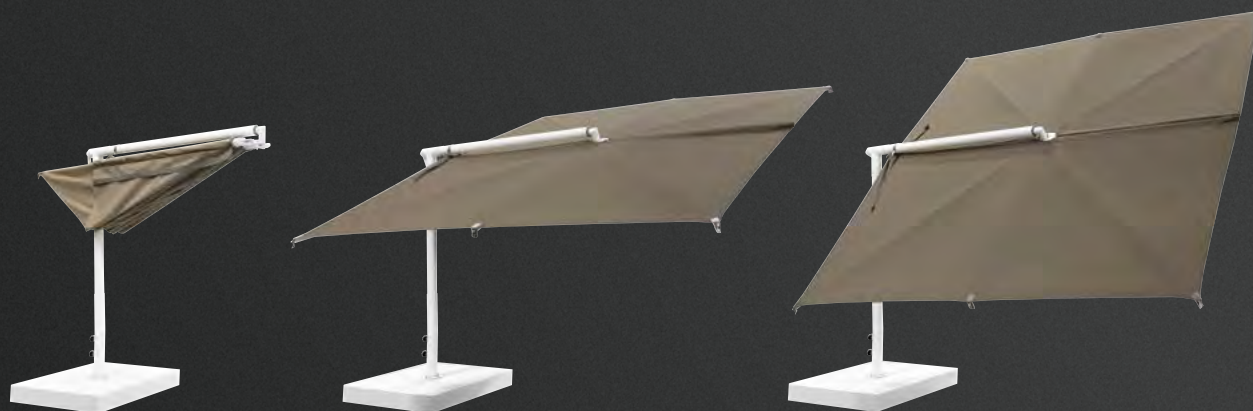

PREVIEW 2023

ALBA

Alba Starwhite

I

Ombrellone a braccio laterale in alluminio e acciaio verniciato a polveri colore Starwhite.

Design piatto, innovativo e contemporaneo con palo rotondo diam. 75mm.

Apertura e chiusura a ventaglio con fissaggio tramite velcro e calamita, per un utilizzo facile e veloce.

Altezza del palo verticale regolabile, rotazione 360° ed inclinazione su entrambi i lati fino a 70°.

EN

Cantilever parasol made of StarWhite powder coated aluminum and steel.

Flat, innovative and contemporary design with round pole diam. 75mm.

Fan opening and closing with Velcro and magnet fastening for quick and easy use.

Adjustable vertical pole height, 360° rotation and up to 70° tilt on both sides.

Alba Dark

I

Ombrellone a braccio laterale in alluminio e acciaio verniciato a polveri colore grigio antracite.

Design piatto, innovativo e contemporaneo con palo rotondo diam. 75mm.

Apertura e chiusura a ventaglio con fissaggio tramite velcro e calamita, per un utilizzo facile e veloce.

Altezza del palo verticale regolabile, rotazione 360° ed inclinazione su entrambi i lati fino a 70°.