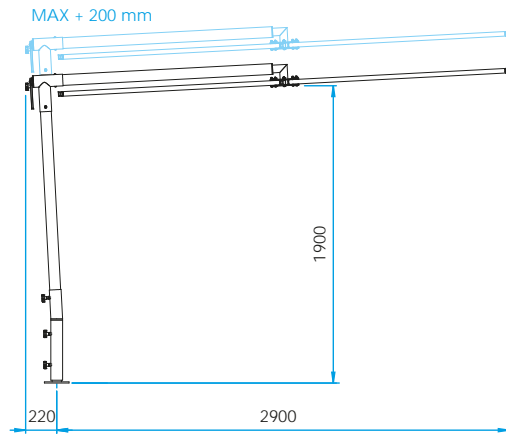

Altezza del palo verticale regolabile, rotazione 360° ed inclinazione su entrambi i lati fino a 70°.

EN

Cantilever parasol made of StarWhite powder coated aluminum and steel.

Flat, innovative and contemporary design with round pole diam. 75mm.

Design piatto, innovativo e contemporaneo con palo rotondo diam. 75mm.

Apertura e chiusura a ventaglio con fissaggio tramite velcro e calamita, per un utilizzo facile e veloce.

Altezza del palo verticale regolabile, rotazione 360° ed inclinazione su entrambi i lati fino a 70°.

Adjustable vertical pole height, 360° rotation and up to 70° tilt on both sides.

OPENED

CLOSED

Fabric collection

350
GR/M²
ACRYLIC

A1

ECRU
NATURAL COL.

T6