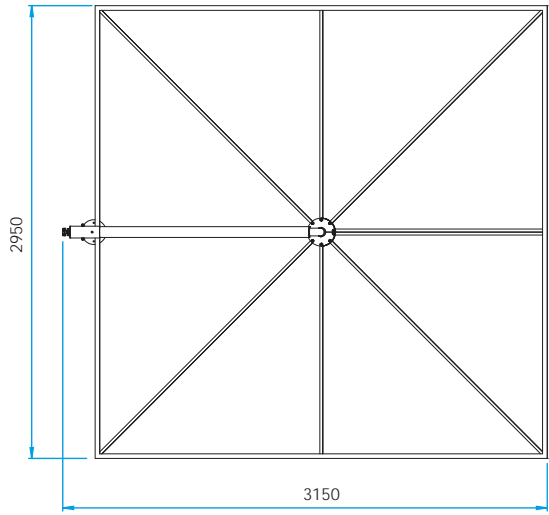

Altezza del palo verticale regolabile, rotazione 360° ed inclinazione su entrambi i lati fino a 70°.

EN

Cantilever parasol made of StarWhite powder coated aluminum and steel.

Flat, innovative and contemporary design with round pole diam. 75mm.

Design piatto, innovativo e contemporaneo con palo rotondo diam. 75mm.

Apertura e chiusura a ventaglio con fissaggio tramite velcro e calamita, per un utilizzo facile e veloce.

Altezza del palo verticale regolabile, rotazione 360° ed inclinazione su entrambi i lati fino a 70°.

EN

Cantilever parasol made of Anthracite grey powder coated aluminum and steel.

Flat, innovative and contemporary design with round pole diam. 75mm.

Fan opening and closing with Velcro and magnet fastening for a quick and easy use.

Adjustable vertical pole height, 360° rotation and up to 70° tilt on both sides.

OPENED

CLOSED

Fabric collection

350
GR/M²
ACRYLIC

A1

ECRU
NATURAL COL.

T6